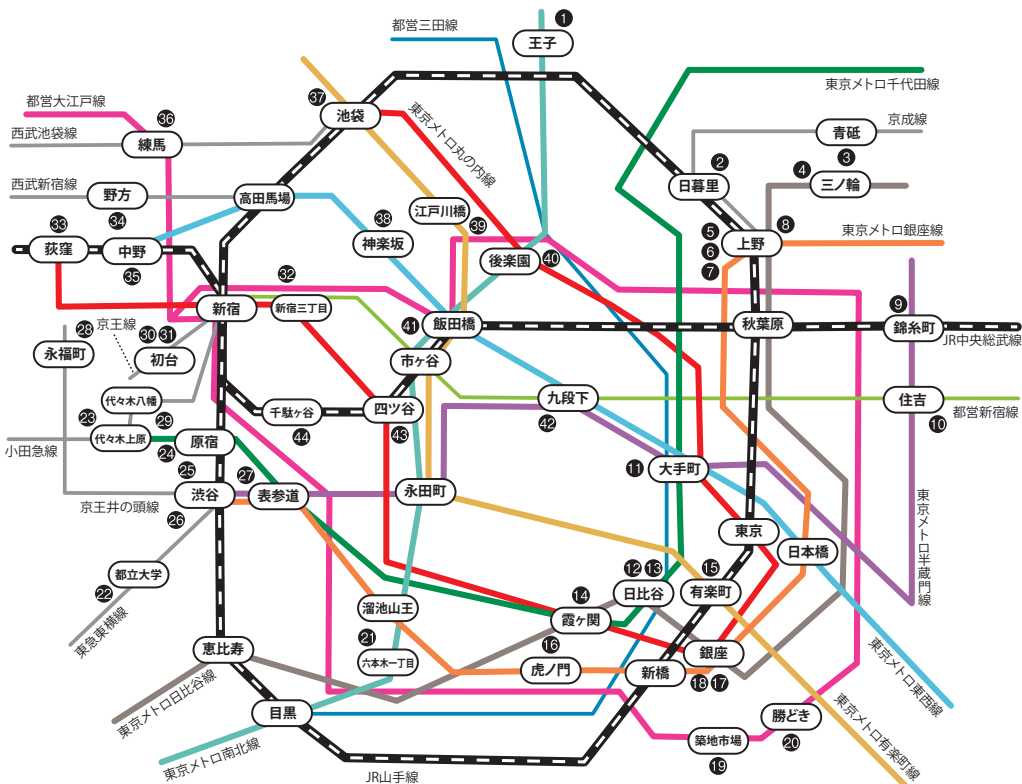

東京23区ホールマップ

TOKYO HALL MAP

各ホール最寄駅一覧

- ①北とぴあ 王子駅5番出口直結
- ②日暮里サニーホール 日暮里駅徒歩2分
- ③かつしかシンフォニーヒルズ 青砥駅徒歩5分
- ④サンパール荒川 三ノ輪駅徒歩12分
- ⑤東京芸術大学奏楽堂 上野駅徒歩10分
- ⑥旧東京音楽学校奏楽堂 上野駅徒歩10分
- ⑦東京文化会館 上野駅徒歩1分
- ⑧上野学園 石橋メモリアルホール 上野駅徒歩8分
- ⑨すみだトリフォニーホール 錦糸町駅徒歩3分
- ⑩ティアラこうとう 住吉駅徒歩4分
- ⑪日経ホール 大手町駅C2b出口直結
- ⑫スタインウェイサロン東京 松尾ホール 日比谷駅A9出口徒歩3分
- ⑬日生劇場 日比谷駅A13出口徒歩1分
- ⑭日比谷公会堂 霞ヶ関駅C4出口徒歩3分
- ⑮東京国際フォーラム 有楽町駅徒歩1分
- ⑯JTアートホールアフィニス 虎ノ門駅3番出口徒歩4分
- ⑰王子ホール 銀座駅A12出口徒歩1分
- ⑱ヤマハホール 銀座駅A3出口徒歩5分
- ⑲浜離宮朝日ホール 築地市場駅A2出口徒歩3分
- ⑳第一生命ホール 勝どき駅A2a出口徒歩8分
- ㉑サントリーホール 六本木一丁目駅3番出口徒歩5分
- ㉒めぐろパーシモンホール 都立大学駅徒歩7分
- ㉓MUSICASA 代々木上原駅徒歩2分
- ㉔NHKホール 原宿駅徒歩10分
- ㉕Bunkamuraオーチャードホール 渋谷駅徒歩7分
- ㉖渋谷区文化総合センター大和田さくらホール 渋谷駅徒歩5分
- ㉗カワイ表参道 表参道駅A1出口すぐ
- ㉘sonorium 永福町駅徒歩7分
- ㉙Hakuju Hall 代々木八幡駅徒歩5分
- ㉚新国立劇場 初台駅中央口すぐ
- ㉛東京オペラシティ 初台駅徒歩1分
- ㉜新宿文化センター 新宿三丁目駅E1出口徒歩6分
- ㉝杉並公会堂 荻窪駅徒歩7分
- ㉞野方区民ホール 野方駅徒歩3分
- ㉟なかのZEROホール 中野駅徒歩8分
- ㊱練馬文化センター 練馬駅徒歩2分
- ㊲東京芸術劇場 池袋駅徒歩2分
- ㊳音楽の友ホール 神楽坂駅1番出口徒歩1分
- ㊴トッパンホール 江戸川橋駅4番出口徒歩8分
- ㊵文京シビックホール 後楽園駅徒歩1分
- ㊶ルーテル市ヶ谷センター 市ヶ谷駅5・6番出口徒歩2分
- ㊷イタリア文化会館 東京 九段下駅2番出口徒歩10分
- ㊸紀尾井ホール 四ツ谷駅徒歩町口徒歩6分
- ㊹津田ホール 千駄ヶ谷駅徒歩1分