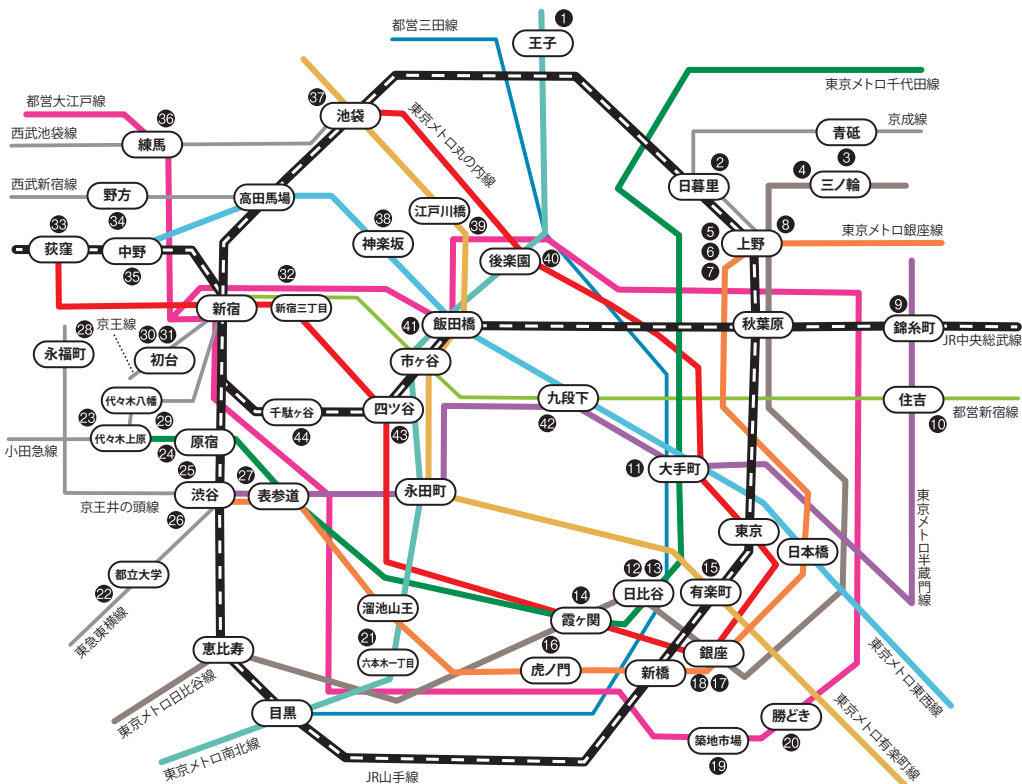

# 東京23区ホールマップ

TOKYO HALL MAP

## 各ホール最寄駅一覧

- ①北とぴあ 王子駅5番出口直結
- ②日暮里サニーホール 日暮里駅徒歩2分
- ③かつしかシンフォニーヒルズ 青砥駅徒歩5分
- ④サンパール荒川 三ノ輪駅徒歩12分
- ⑤東京芸術大学奏楽堂 上野駅徒歩10分
- ⑥旧東京音楽学校奏楽堂 上野駅徒歩10分
- ⑦東京文化会館 上野駅徒歩1分
- ⑧上野学園 石橋メモリアルホール 上野駅徒歩8分
- ⑨すみだトリフォニーホール 錦糸町駅徒歩3分
- ⑩ティアラこうとう 住吉駅徒歩4分
- ⑪日経ホール 大手町駅C2b出口直結
- ⑫スタインウェイサロン東京 松尾ホール 日比谷駅A9出口徒歩3分
- ⑬日生劇場 日比谷駅A13出口徒歩1分
- ⑭日比谷公会堂 霞ヶ関駅C4出口徒歩3分
- ⑮東京国際フォーラム 有楽町駅徒歩1分
- ⑯JTアートホールアフィニス 虎ノ門駅3番出口徒歩4分
- ⑰王子ホール 銀座駅A12出口徒歩1分
- ⑱ヤマハホール 銀座駅A3出口徒歩5分
- ⑲浜離宮朝日ホール 築地市場駅A2出口徒歩3分
- ⑳第一生命ホール 勝どき駅A2a出口徒歩8分
- ㉑サントリーホール 六本木一丁目駅3番出口徒歩5分
- ㉒めぐろパーシモンホール 都立大学駅徒歩7分
- ㉓MUSICASA 代々木上原駅徒歩2分
- ㉔NHKホール 原宿駅徒歩10分
- ㉕Bunkamuraオーチャードホール 渋谷駅徒歩7分
- ㉖渋谷区文化総合センター大和田さくらホール 渋谷駅徒歩5分
- ㉗カワイ表参道 表参道駅A1出口すぐ
- ㉘sonorium 永福町駅徒歩7分
- ㉙Hakuju Hall 代々木八幡駅徒歩5分
- ㉚新国立劇場 初台駅中央口すぐ
- ㉛東京オペラシティ 初台駅徒歩1分
- ㉜新宿文化センター 新宿三丁目駅E1出口徒歩6分
- ㉝杉並公会堂 荻窪駅徒歩7分
- ㉞野方区民ホール 野方駅徒歩3分
- ㉟なかのZEROホール 中野駅徒歩8分
- ㊱練馬文化センター 練馬駅徒歩2分
- ㊲東京芸術劇場 池袋駅徒歩2分
- ㊳音楽の友ホール 神楽坂駅1番出口徒歩1分
- ㊴トッパンホール 江戸川橋駅4番出口徒歩8分
- ㊵文京シビックホール 後楽園駅徒歩1分
- ㊶ルーテル市ヶ谷センター 市ヶ谷駅5・6番出口徒歩2分
- ㊷イタリア文化会館 東京 九段下駅2番出口徒歩10分
- ㊸紀尾井ホール 四ツ谷駅徒歩町口徒歩6分
- ㊹津田ホール 千駄ヶ谷駅徒歩1分