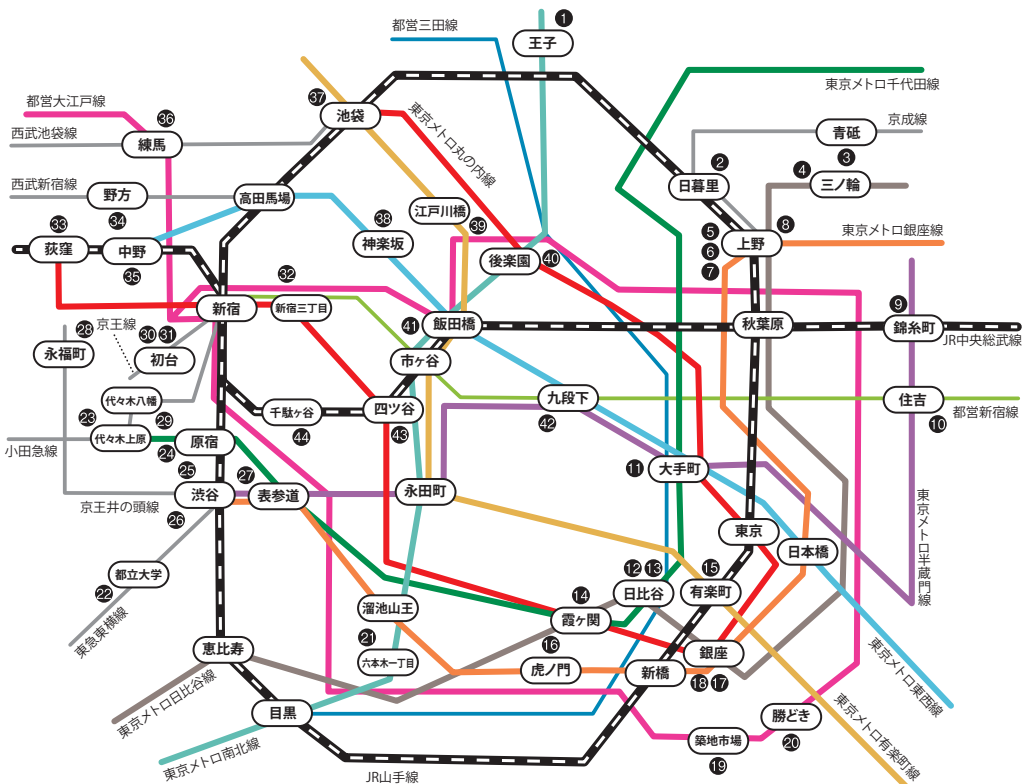

東京23区ホールマップ

TOKYO HALL MAP

各ホール最寄駅一覧

- ①北とびあ 王子駅5番出口直結
- ②日暮里サニーホール 日暮里駅徒歩2分
- ③かつしがシンフォニービルズ 青砥駅徒歩5分
- ④サンパール荒川 三ノ輪駅徒歩12分
- ⑤東京芸術大学奏楽堂 上野駅徒歩10分
- ⑥旧東京音楽学校奏楽堂 上野駅徒歩10分
- ⑦東京文化会館 上野駅徒歩1分
- ⑧上野学園 石橋メモリアルホール 上野駅徒歩8分
- ⑨すみだトリフォニーホール 錦糸町駅徒歩3分
- ⑩ティアラこうとう 住吉駅徒歩4分
- ⑪日経ホール 大手町駅C2b出口直結
- ⑫スタインウェイサロン東京 松尾ホール 日比谷駅A9出口徒歩3分
- ⑬日生劇場 日比谷駅A13出口徒歩1分
- ⑭日比谷公会堂 霞ヶ関駅C4出口徒歩3分
- ⑮東京国際フォーラム 有楽町駅徒歩1分
- ⑯JTアートホールアフィニス 虎ノ門駅3番出口徒歩4分
- ⑰王子ホール 銀座駅A12出口徒歩1分
- ⑱ヤマハホール 銀座駅A3出口徒歩5分
- ⑲浜離宮朝日ホール 築地市場駅A2出口徒歩3分
- ⑳第一生命ホール 勝どき駅A2a出口徒歩8分
- ㉑サントリーホール 六本木一丁目駅3番出口徒歩5分
- ㉒めぐろパーシモンホール 都立大学駅徒歩7分
- ㉓MUSICASA 代々木上原駅徒歩2分
- ㉔NHKホール 原宿駅徒歩10分
- ㉕Bunkamuraオーチャードホール 渋谷駅徒歩7分
- ㉖渋谷区文化総合センター大和田さくらホール 渋谷駅徒歩5分
- ㉗カワイ表参道 表参道駅A1出口すぐ
- ㉘sonorium 永福町駅徒歩7分
- ㉙Hakuju Hall 代々木八幡駅徒歩5分
- ㉚新国立劇場 初台駅中央口すぐ
- ㉛東京オペラシティ 初台駅徒歩1分
- ㉜新宿文化センター 新宿三丁目駅E1出口徒歩6分
- ㉝杉並公会堂 荻窪駅徒歩7分
- ㉞野方区民ホール 野方駅徒歩3分
- ㉟なかのZEROホール 中野駅徒歩8分
- ㊱練馬文化センター 練馬駅徒歩2分
- ㊲東京芸術劇場 池袋駅徒歩2分
- ㊳音楽の友ホール 神楽坂駅1番出口徒歩1分
- ㊴トッパンホール 江戸川橋駅4番出口徒歩8分
- ㊵文京シビックホール 後楽園駅徒歩1分
- ㊶ルーテル市ヶ谷センター 市ヶ谷駅5・6番出口徒歩2分
- ㊷イタリア文化会館 東京 九段下駅2番出口徒歩10分
- ㊸紀尾井ホール 四ツ谷駅徒歩町口徒歩6分
- ㊹津田ホール 千駄ヶ谷駅徒歩1分