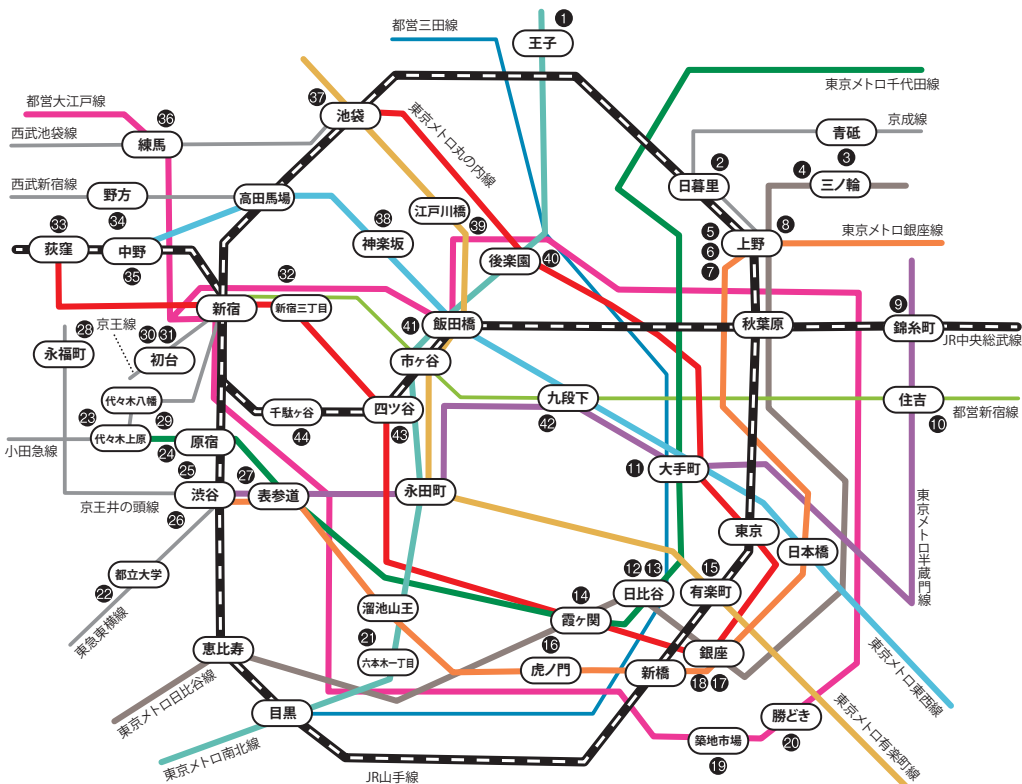

# 東京23区ホールマップ

TOKYO HALL MAP

## 各ホール最寄駅一覧

- ①北とぴあ 王子駅5番出口直結
- ②日暮里サニーホール 日暮里駅徒歩2分
- ③かつしかシンフォニーヒルズ 青砥駅徒歩5分
- ④サンパール荒川 三ノ輪駅徒歩12分
- ⑤東京芸術大学演奏堂 上野駅徒歩10分
- ⑥旧東京音楽学校演奏堂 上野駅徒歩10分
- ⑦東京文化会館 上野駅徒歩1分
- ⑧上野学園 石橋メモリアルホール 上野駅徒歩8分
- ⑨すみだトリフォニーホール 錦糸町駅徒歩3分
- ⑩ティアラこうとう 住吉駅徒歩4分
- ⑪日経ホール 大手町駅C2b出口直結
- ⑫スタインウェイサロン東京 松尾ホール 日比谷駅A9出口徒歩3分
- ⑬日生劇場 日比谷駅A13出口徒歩1分
- ⑭日比谷公会堂 霞ヶ関駅C4出口徒歩3分
- ⑮東京国際フォーラム 有楽町駅徒歩1分
- ⑯JTアートホールアフィニス 虎ノ門駅3番出口徒歩4分
- ⑰王子ホール 銀座駅A12出口徒歩1分
- ⑱ヤマハホール 銀座駅A3出口徒歩5分
- ⑲浜離宮朝日ホール 築地市場駅A2出口徒歩3分
- ⑳第一生命ホール 勝どき駅A2a出口徒歩8分
- ㉑サントリーホール 六本木一丁目駅3番出口徒歩5分
- ㉒めぐろパーシモンホール 都立大学駅徒歩7分
- ㉓MUSICASA 代々木上原駅徒歩2分
- ㉔NHKホール 原宿駅徒歩10分
- ㉕Bunkamuraオーチャードホール 渋谷駅徒歩7分
- ㉖渋谷区文化総合センター大和田さくらホール 渋谷駅徒歩5分
- ㉗カワイ表参道 表参道駅A1出口すぐ
- ㉘sonorium 永福町駅徒歩7分
- ㉙Hakuju Hall 代々木八幡駅徒歩5分
- ㉚新国立劇場 初台駅中央口すぐ
- ㉛東京オペラシティ 初台駅徒歩1分
- ㉜新宿文化センター 新宿三丁目駅E1出口徒歩6分
- ㉝杉並公会堂 荻窪駅徒歩7分
- ㉞野方区民ホール 野方駅徒歩3分
- ㉟なかのZEROホール 中野駅徒歩8分
- ㊱練馬文化センター 練馬駅徒歩2分
- ㊲東京芸術劇場 池袋駅徒歩2分
- ㊳音楽の友ホール 神楽坂駅1番出口徒歩1分
- ㊴トップパルホール 江戸川橋駅4番出口徒歩8分
- ㊵文京シビックホール 後楽園駅徒歩1分
- ㊶ルーテル市ヶ谷センター 市ヶ谷駅5・6番出口徒歩2分
- ㊷イタリア文化会館 東京 九段下駅2番出口徒歩10分
- ㊸紀尾井ホール 四ツ谷駅徒歩町口徒歩6分
- ㊹津田ホール 千駄ヶ谷駅徒歩1分